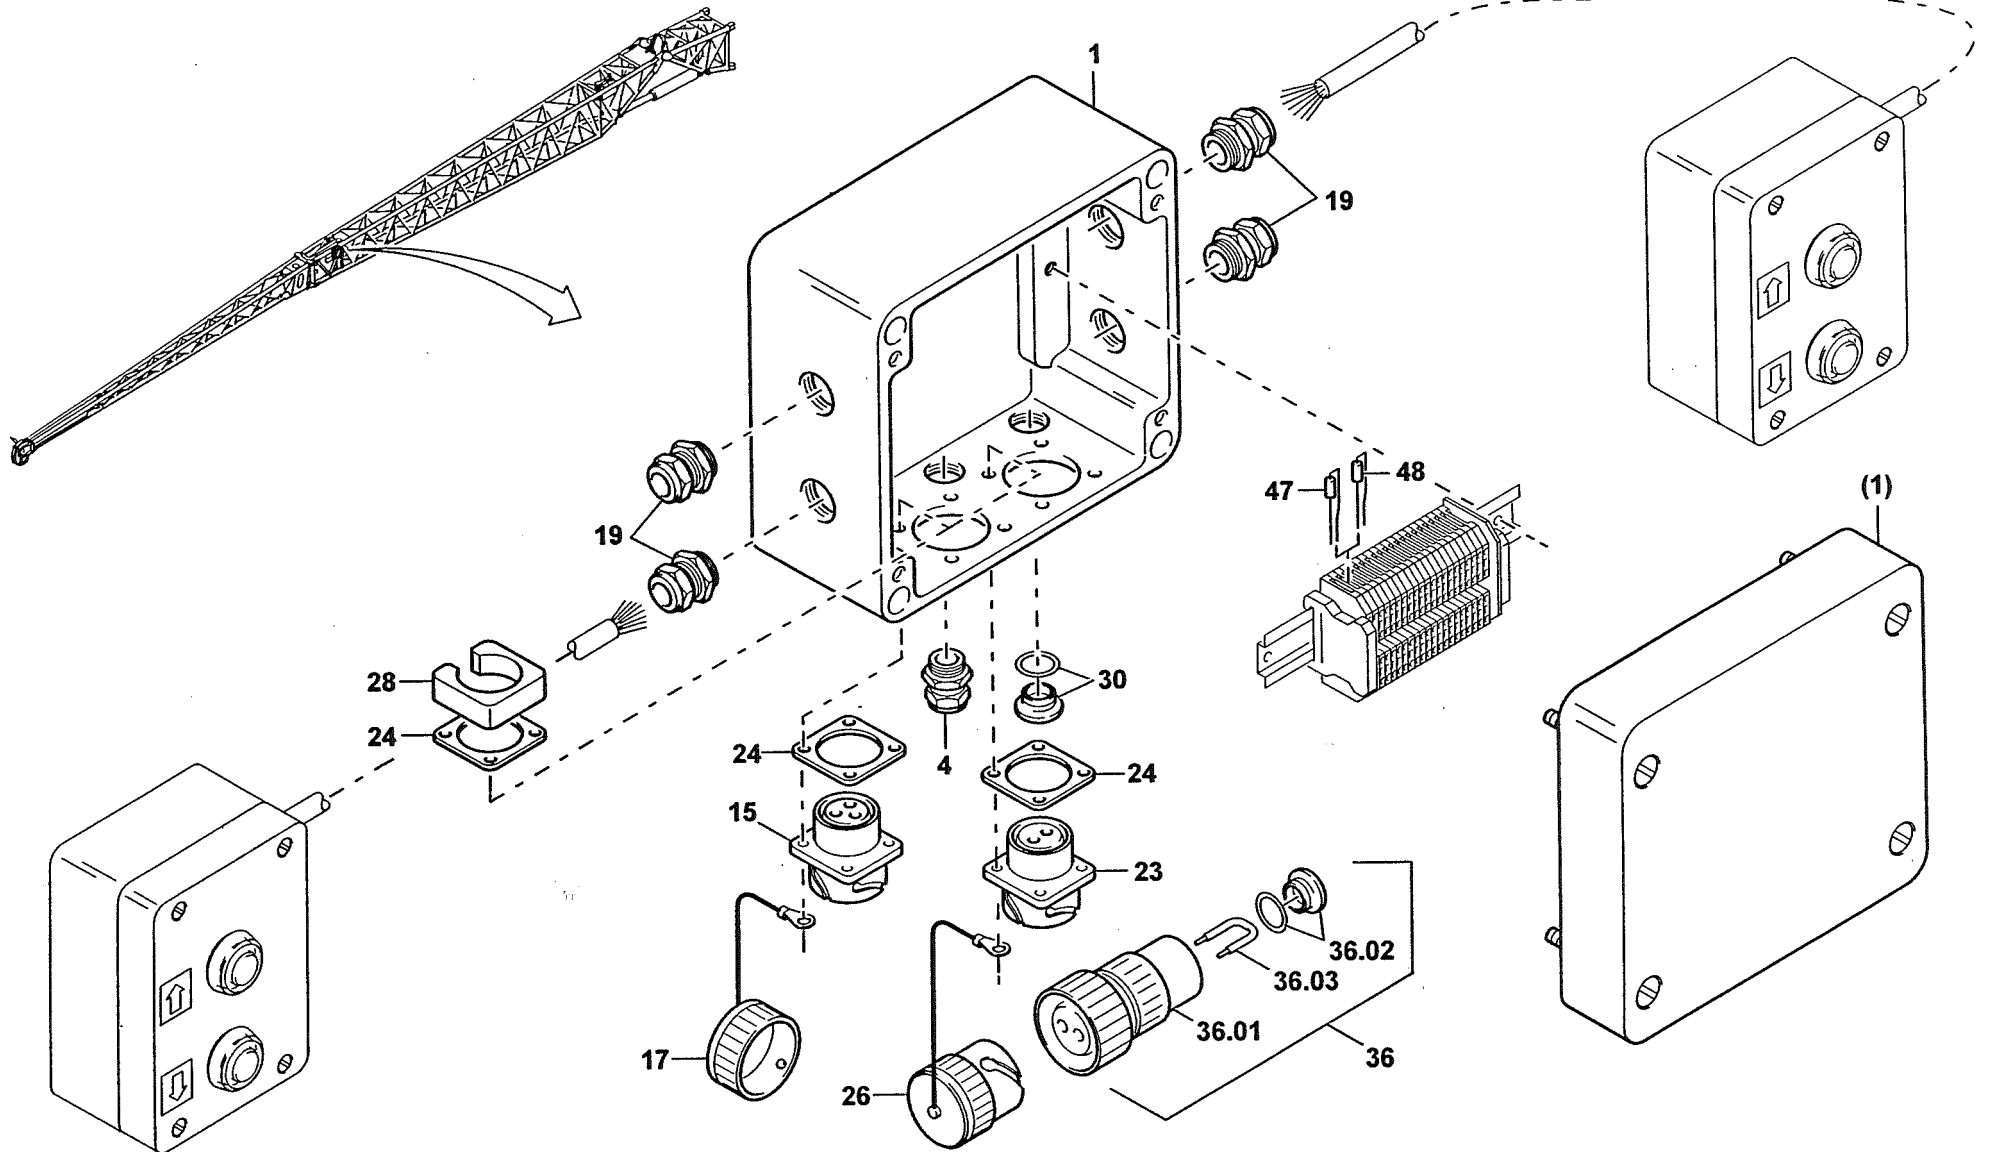

ELEKTROTEILE KLEMMENKASTEN
ELECTRICAL PARTS FOR TERMINAL BOX

BILDTAFEL
PICTORIAL DISPLAY

GMK 5180
BE 710
G 806

01.99

3053057-ETL A

1/2

ELEKTROTEILE KLEMMKASTEN
ELECTRICAL PARTS FOR TERMINAL BOX

| | | |
|--------------------------------|---------------|-----|
| BILDTAFEL PICTORIAL DISPLAY | | |
| 01.99 | 3053057-ETL A | 2/2 |

GMK 5180
BE 710
G 806